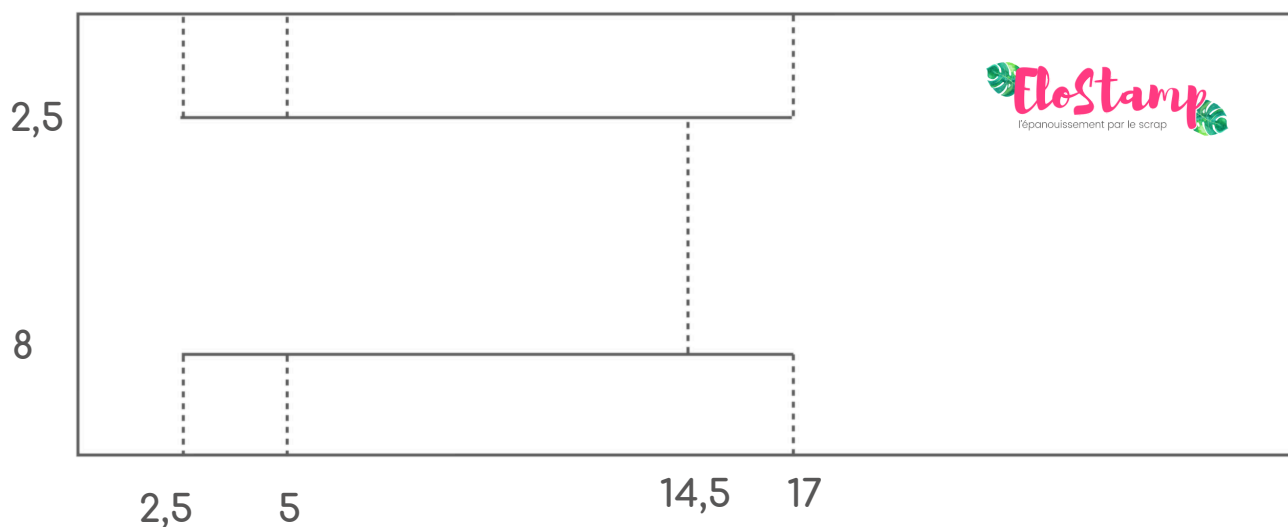

Carte podium

Mesures et schémas

Mesures :

Papier uni 1 :

- 29, x 10,5 cm

Papier uni 2 :

- (2x) 2,2 x 11,7 cm
- 5,2 x 11,85 cm
- 10,2 x 2,2 cm

DSP :

- Motif 1 : (2x) 1,9 x 11,4 cm
- Motif 2 : 4,9 x 11,55 cm

Papier blanc :

- 9,9 x 1,9 cm
- 10,2 x 11,7 cm

29 x 10,5 cm

Tu veux le pas-à-pas complet ?

[Clique ici](#) ou scanne le QR code