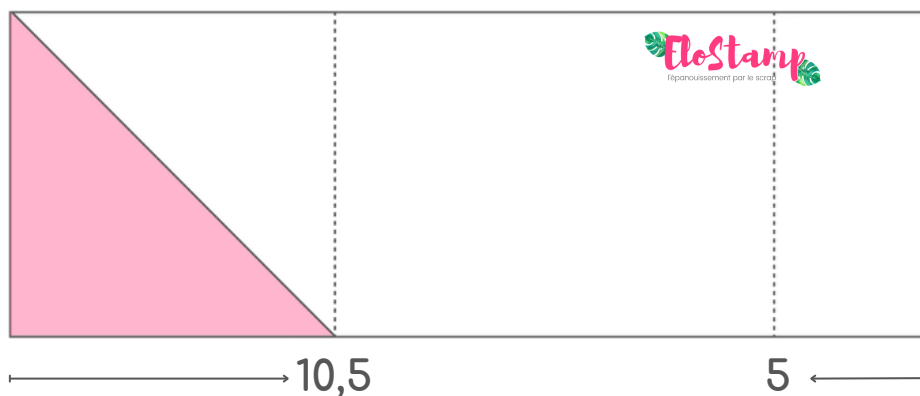

Carte originale & facile

Mesures et schémas

Mesures :

Papier uni :

- 29,7 x 10,5 cm

DSP :

- Motif 1 : 10 x 10 cm - coupé en diagonale
- Motif 2 : 10 x 10 cm
- Motif 3 : 10 x 4,5 cm

Blanc simple :

- 9,5 x 9,5 cm - coupé en diagonale

29,7 x 10,5 cm

Tu veux le pas-à-pas complet ?
[Clique ici](#) ou scanne le QR code