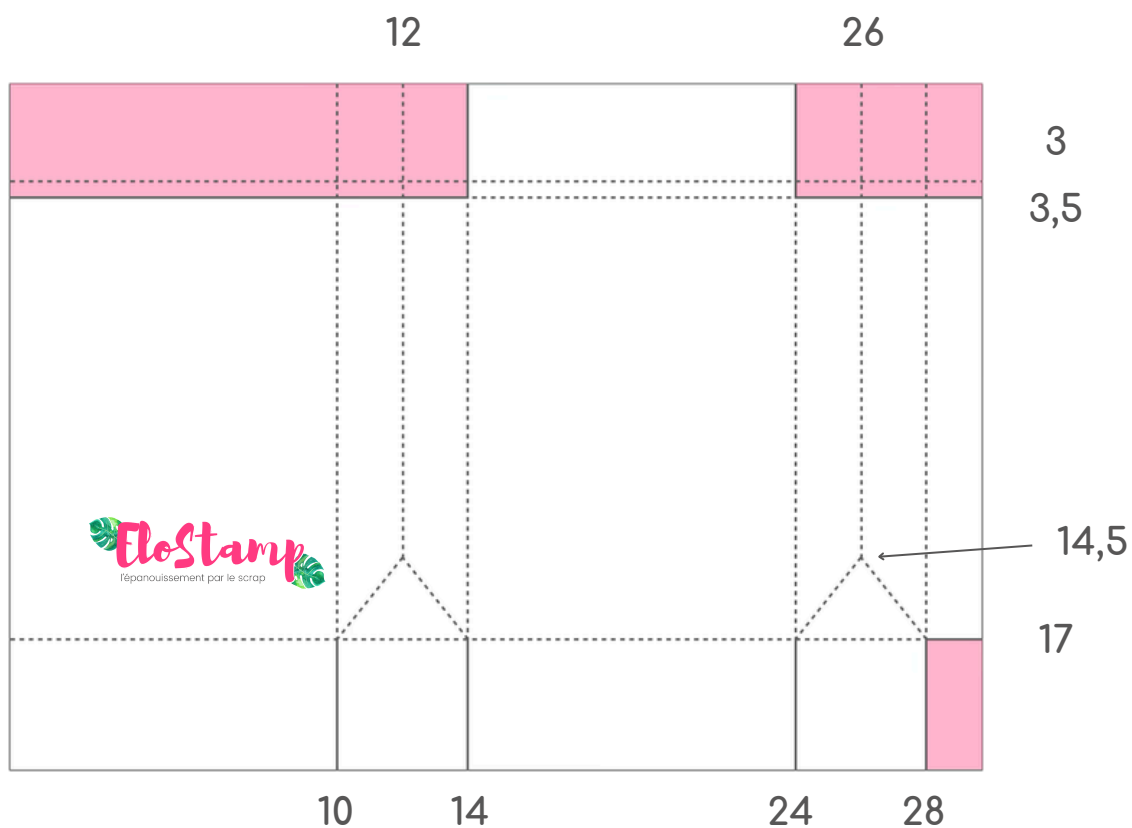

Boîte pochette

Mesures et schémas

Mesures :

Papier uni :

- 29,7 x 21 cm

DSP :

- Motif 1 : (2x) 9,5 x 13 cm
- Motif 2 : 9,5 x 2,5 cm

Tu veux le pas-à-pas complet ?
[Clique ici](#) ou scanne le QR code