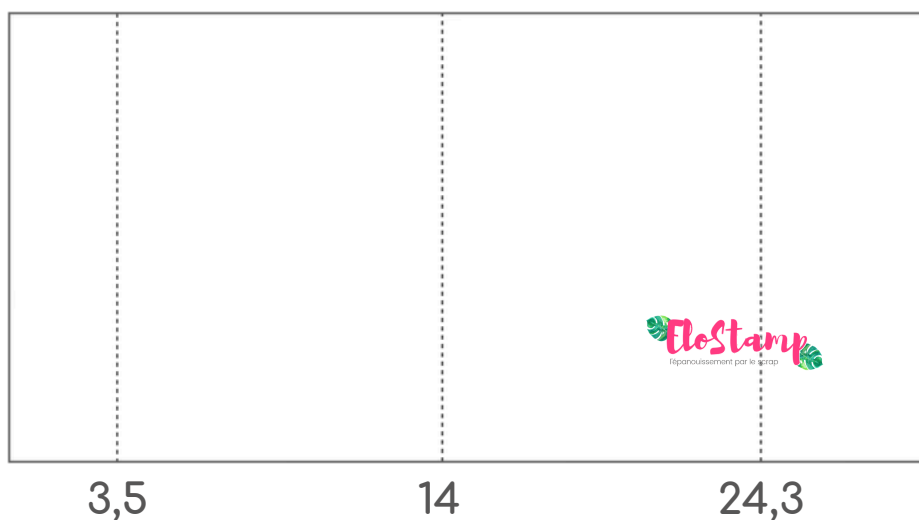

## Mesures et schémas

Mesures :

Papier uni :

- 29,7 x 14,5 cm
- 1 découpe cadre 12,5 x 10 cm
- ou 9 x 9 cm

Papiers à motifs 1 :

- 17,5 x 14 cm

Papiers à motifs 2 :

- 12,7 x 14 cm
- 1 découpe plus petite
- ou 8,5 x 8,5 cm

### 29,7 x 14,5 cm

Tu veux le pas-à-pas complet ?  
[Clique ici](#) ou scanne le QR code