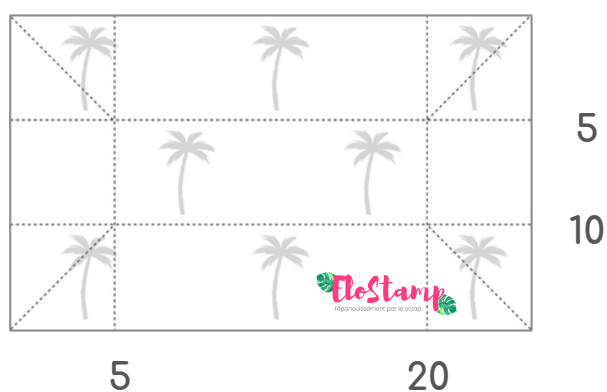

Boîte surprise pour Pâques

Mesures et schémas

Mesures :

Papier uni :

- 23,8 x 15 cm

DSP :

- 25 x 15 cm
- 14,5 x 14,1 cm
- 14,5 x 2,5 cm

23,8 x 15 cm

DSP : 25 x 15 cm

DSP : 14,1 x 14,5 cm

3 bandes de 4,7 x 14,5 cm

Tu veux le pas-à-pas complet ?
[Clique ici](#) ou scanne le QR code