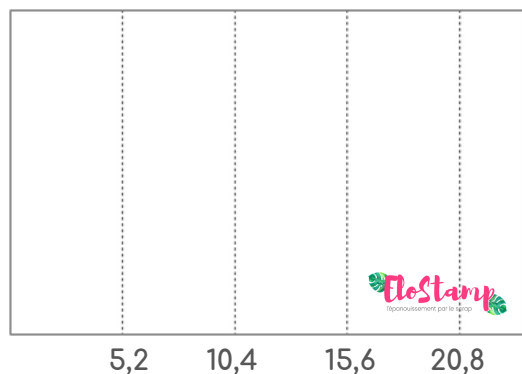

Boîte surprise pour Pâques

Mesures et schémas

Mesures :

Papier uni :

- 23,8 x 15 cm

DSP :

- 25 x 15 cm
- 14,5 x 14,1 cm
- 14,5 x 2,5 cm

23,8 x 15 cm

DSP : 25 x 15 cm

DSP : 14,1 x 14,5 cm

3 bandes de 4,7 x 14,5 cm

Tu veux le pas-à-pas complet ?
[Clique ici](#) ou scanne le QR code